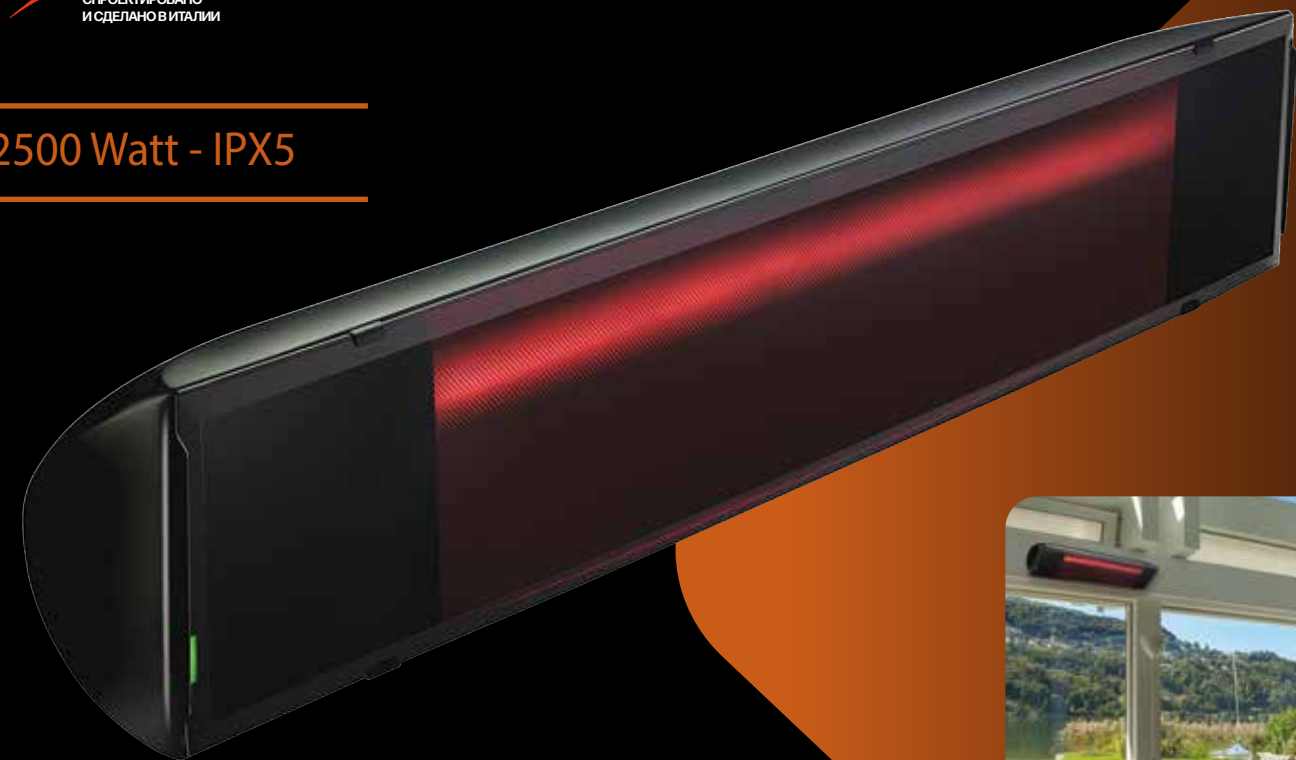

HELIOSA®

Hi-design

BLACK EVO

RADIO

2500 Watt - IPX5

ЛОКАЛЬНЫЙ ОБОГРЕВ

Идеален для установки
снаружи и внутри
помещений

Существенное
энергосбережение:
БОЛЕЕ 70%

С ПУЛЬТОМ РАДИОУПРАВЛЕНИЯ С ФУНКЦИЕЙ ПАМЯТИ

Программирование включения до 10 обогревателей
одним пультом управления и наличие функции памяти
последнего выбранного уровня мощности

ЭКСКЛЮЗИВНАЯ НОВИНКА ОТ STAR PROGETTI

Детектор присутствия P.I.R. для зонального включения и только в
присутствии на месте людей.

Имеется возможность настройки включения в зависимости от
установленной наружной температуры

ЭКОНОМИЯ И ЭКОУСТОЙЧИВОСТЬ

Использование возобновляемых источников энергии дополняет
программу экономии и экоустойчивости

HELIOSA BLACK EVO

с пультом радиуправления и с функцией памяти
для регулирования теплового излучения

Ориентируемая модель, устанавливаемая на стену.
Идеальна для защищённых и полузащищённых от ветра, веранд,
внутренних пространств помещений и лоджий.

Структура из литого алюминия, отражатель с симметрическим углом 127°

Мощность 2500 Ватт

Индекс защищённости IPX5
НЕ БОИТСЯ ДОЖДЯ И БРЫЗГ ВОДЫ

Включение «Мягкий старт» для гарантирования более длительного срока
службы лампы

Аксессуары в комплекте: пульт радиуправления с функцией памяти, 1,5
метровый провод, специальное безопасное термоустойчивое чёрное
фронтальное стекло, выполненное в стиле алмазной огранки, крепёж на
стену

Рекомендуемая высота установки: максимум 2,00 - 2,30 м

Идеальное расположение: на стене под углом 45° или на потолке под
углом 45°, соблюдая вертикальную симметрию

Цвета: ОПТИЧЕСКИЙ ЧЁРНЫЙ (код LBNR25)

Обогреваемая площадь: 14/16 м2

Размеры: 1010x130x80 мм

Вес нетто: 4 кг

Упаковка: 1080x190x170 мм

Вес брутто: 5,8 кг

HELIOSA